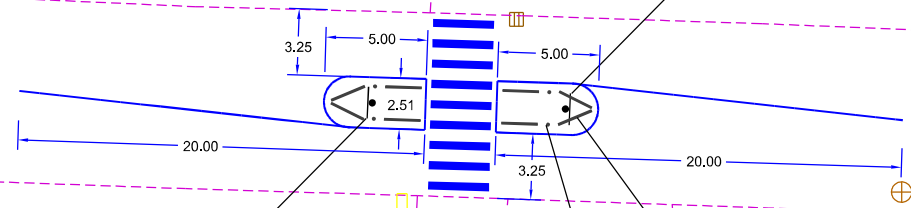

18

Ozolciema iela

ATDURE (1,82m)  
 MELNS LOKANS STABIŅŠ  
 AR ATSTAROJOSĀM LENTĀM